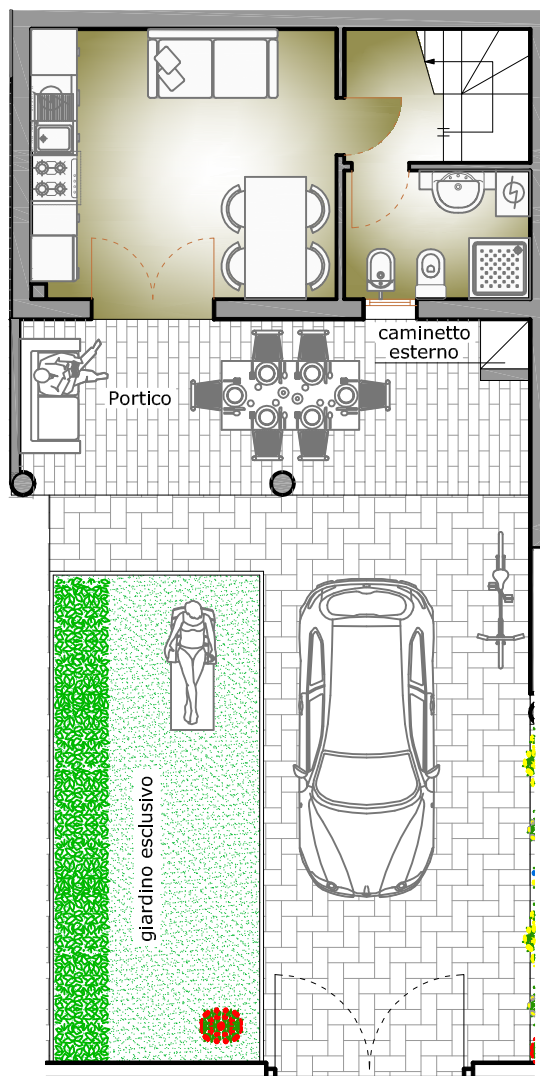

VILLA 3

PIANO PRIMO

PER INFORMAZIONI CONTATTARE:

GEOM. DOVIER BELTRAMI 348 4416800

ORIENTAMENTO

PIANO TERRA

LIDO DI VOLANO - VILLETTE INDIPENDENTI FRONTE MARE