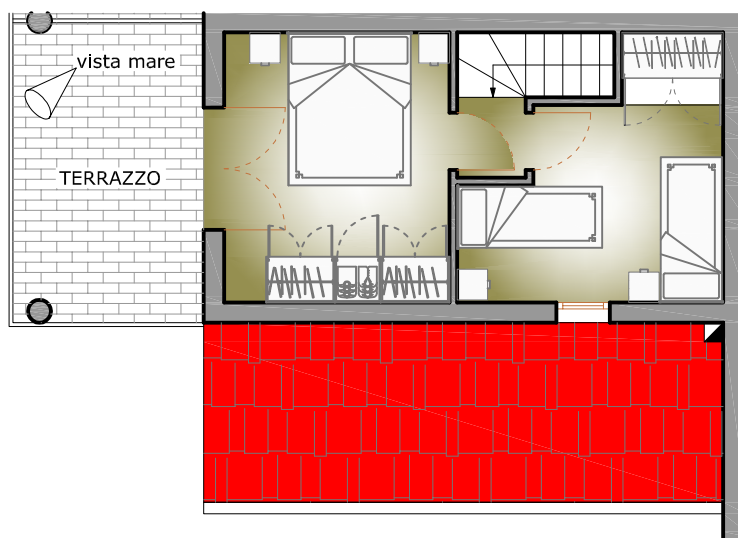

VILLA 3

PIANO PRIMO

PER INFORMAZIONI CONTATTARE:

GEOM. DOVIER BELTRAMI 348 4416800

ORIENTAMENTO

PIANO TERRA

LIDO DI VOLANO - VILLETTE INDIPENDENTI FRONTE MARE